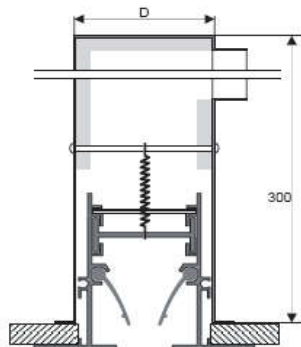

FIXATION PAR ETRIERIS NON
TENUES EN STOCK, NOUS
CONSULTER.

Fentes	Lg	Raccords Plénums	Code	Prix/u	Code	Prix/u
			Plenums PL		Plenums isolés PLI	
1	535	1 x 125	30591029	97,15	30591034	112,32
	800	1 x 125	30591084	114,36	30591048	132,15
	1000	1 x 125	30591085	115,81	30591098	136,61
	1135	1 x 125	30591086	131,13	30591050	154,72
	1500	2 x 125	30591087	173,78	30591099	217,32
	2000	3 x 125	30591088	230,18	30591100	277,70
2	535	1 x 160	30591030	97,15	30591028	121,23
	800	2 x 160	30592001	114,36	30591027	132,15
	1000	2 x 160	30591046	115,81	30591017	136,61
	1135	2 x 160	30591025	131,13	30591051	154,72
	1500	3 x 160	30591031	173,78	30591021	183,74
	2000	3 x 160	30591089	230,18	30591101	277,70
3	535	1 x 200	30591090	102,18	30591040	119,80
	800	1 x 200	30591038	120,27	30591049	141,07
	1000	2 x 200	30591053	121,80	30591055	151,08
	1135	2 x 200	30591020	137,91	30591052	171,99
	1500	2 x 200	30591091	179,65	30591102	216,81
	2000	3 x 200	30591092	236,13	30591103	291,02
4	535	1 x 200	30591093	102,18	30591104	119,80
	800	2 x 200	30591018	120,27	30591105	141,07
	1000	2 x 200	30591041	117,28	30591106	151,08
	1135	2 x 200	30591016	137,91	30591042	164,76
	1500	3 x 200	30591037	186,54	30591033	216,81
	2000	3 x 200	30591039	227,42	30591054	255,41

535 : spéciale dalle de faux-plafond 600mm

1135 : spéciale dalle de faux-plafond 1200mm