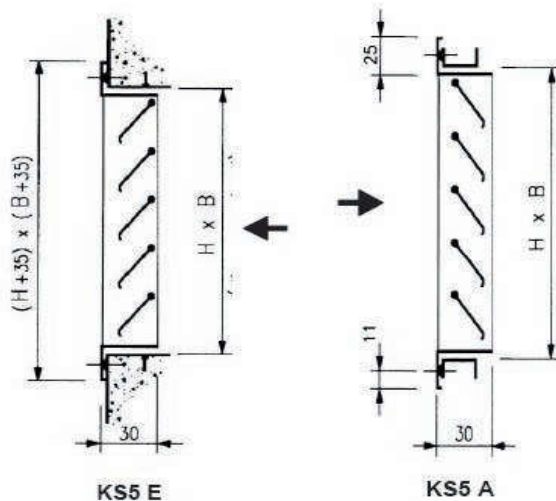

**VOLETS DE SURPRESSION**

**VOLETS KS5**

Volets de surpression au pas de 50 mm pour montage en façade.  
Cadre et ailettes en aluminium.

KS5 E (extraction)												
H	Code	Prix /pce	Code	Prix /pce	Code	Prix /pce	Code	Prix /pce	Code	Prix /pce	Code	Prix /pce
	<b>200</b>		<b>300</b>		<b>400</b>		<b>500</b>					
200	305129001	FFB18	53,04	305129005	FFB18	59,74	305129011	FFB18	64,93	305129018	FFB18	71,31
300	305129002	FFB18	63,64	305129006	FFB18	70,04	305129012	FFB18	77,65	305129019	FFB18	85,30
400	305129003	FFB18	72,56	305129007	FFB18	80,22	305129013	FFB18	90,36	305129020	FFB18	99,28
500	305129051	FFB18	81,45	305129008	FFB18	90,36	305129014	FFB18	100,50	305129021	FFB18	113,30
600	305129004	FFB18	91,65	305129009	FFB18	100,50	305129015	FFB18	114,53	305129022	FFB18	126,05
800	305129052	FFB18	108,24	305129010	FFB18	122,21	305129016	FFB18	136,18	305129023	FFB18	154,03
1000	305129053	FFB18	126,05	305129054	FFB18	143,81	305129017	FFB18	160,38	305129055	FFB18	179,46
	<b>600</b>		<b>700</b>		<b>800</b>		<b>1000</b>					
200	305129024	FFB18	77,65	305129031	FFB18	80,22	305129037	FFB18	86,58	305129044	FFB18	95,50
300	305129025	FFB18	90,36	305129056	FFB18	98,03	305129038	FFB18	105,69	305129045	FFB18	119,65
400	305129026	FFB18	105,69	305129032	FFB18	114,53	305129039	FFB18	122,21	305129046	FFB18	141,25
500	305129027	FFB18	120,89	305129033	FFB18	132,41	305129040	FFB18	141,25	305129047	FFB18	164,21
600	305129028	FFB18	136,18	305129034	FFB18	147,68	305129041	FFB18	160,38	305129048	FFB18	183,29
800	305129029	FFB18	165,43	305129035	FFB18	180,74	305129042	FFB18	203,37	305129049	FFB18	226,56
1000	305129030	FFB18	193,49	305129036	FFB18	212,59	305129043	FFB18	231,69	305129050	FFB18	276,18